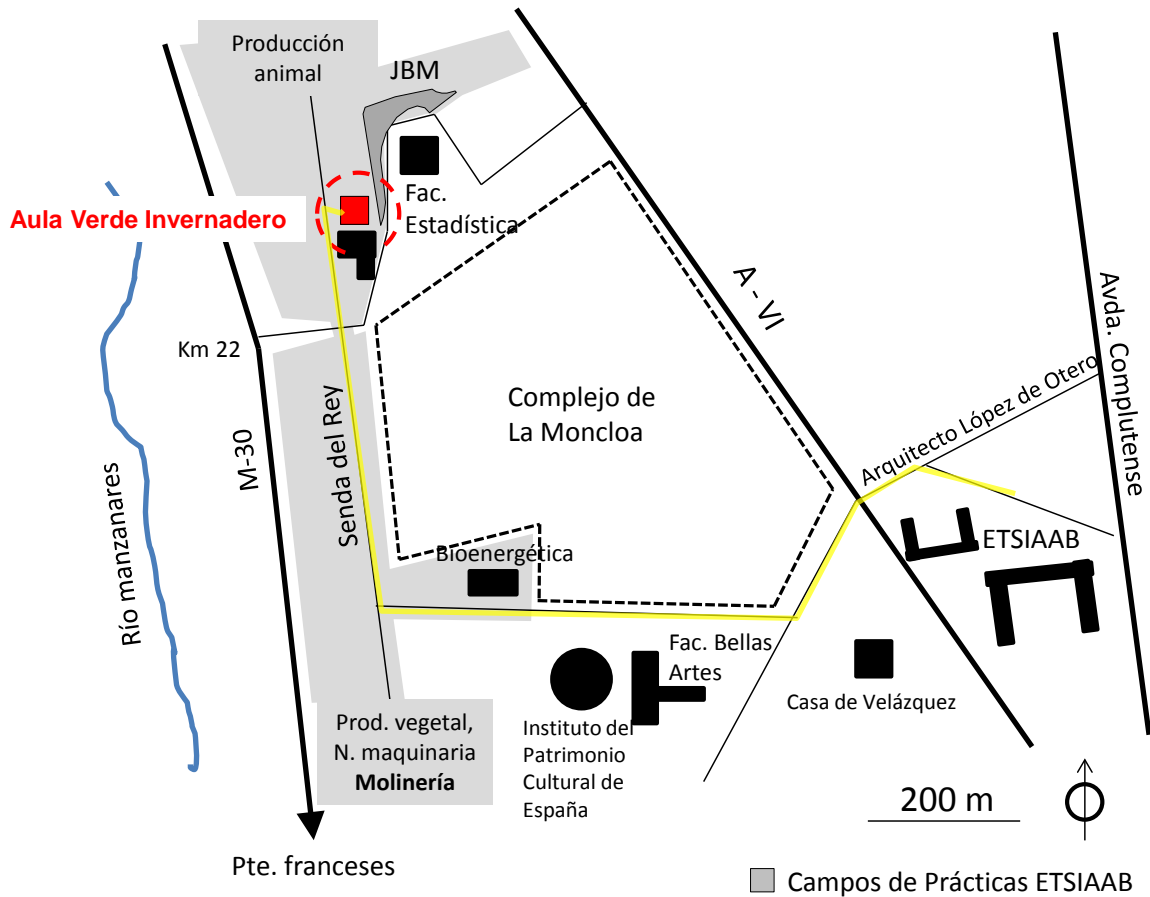

II MARATÓN DE TERTULIAS EN EL AULA VERDE INVERNADERO: SOBRE LOS PRODUCTOS AGRÍCOLAS TROPICALES Y SU PREPARACIÓN

**Campos de Experimentación Agraria de la ETSIAAB
Aula Verde Invernadero**

16 de mayo de 2017 – 11:00 a 16:00 horas

PROGRAMACIÓN

11:00 horas - Conocemos y cosechamos las plantas.

12:00 - Nos ponemos a cocinar en la barbacoa y seguimos aprendiendo y al final.....probamos.

Cómo acceder al AULA VERDE INVERNADERO

El Aula Verde Invernadero (AVI) está situado en los campos de prácticas de la ETSIAAB. El acceso más recomendable a pie o en bicicleta es por la calle Arquitecto López de Otero, rodeando los lados oeste y sur del complejo de la Moncloa según se indica en el plano mediante trazo amarillo.

Frente a la fachada del edificio Agrónomos se pueden tomar los buses 133 y 83 hasta la Fac. de Estadística y desde allí andando un breve trecho.